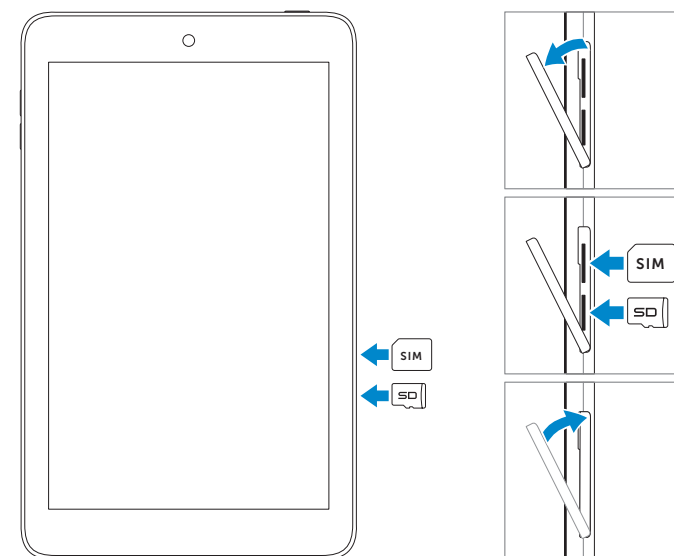

4 Insert micro-SIM card (HSPA+ models) and microSD card — optional

插入 micro-SIM 卡 (HSPA+ 型号) 和 microSD 卡 — 可选

插入 micro-SIM 卡 (HSPA+ 機型) 和 microSD 卡 — 選配

Masukkan kartu micro-SIM (model HSPA+) dan kartu microSD — opsional

ใส่ micro-SIM การ์ด (รุ่น HSPA+) และการ์ด microSD — อุปกรณ์เสริม