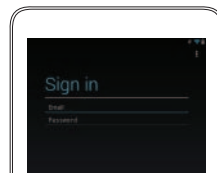

連接電源線並啟動平板電腦

Sambungkan kabel daya dan aktifkan tablet Anda

เชื่อมต่อสายพลังงานและเปิดแท็บเล็ตของคุณ

2 Finish Android setup

完成 Android 设置

完成 Android 設定

Selesaikan pengaturan Android

ดำเนินการตั้งค่า Android ให้แล้วเสร็จ

Connect to your network.

连接到网络。

連接網路。

Sambungkan ke jaringan Anda.

เชื่อมต่อกับเครือข่ายของคุณ

Sign in to your account or create a new account.

登录您的帐户或创建一个新帐户。

登入您的帳號或建立新帳號。