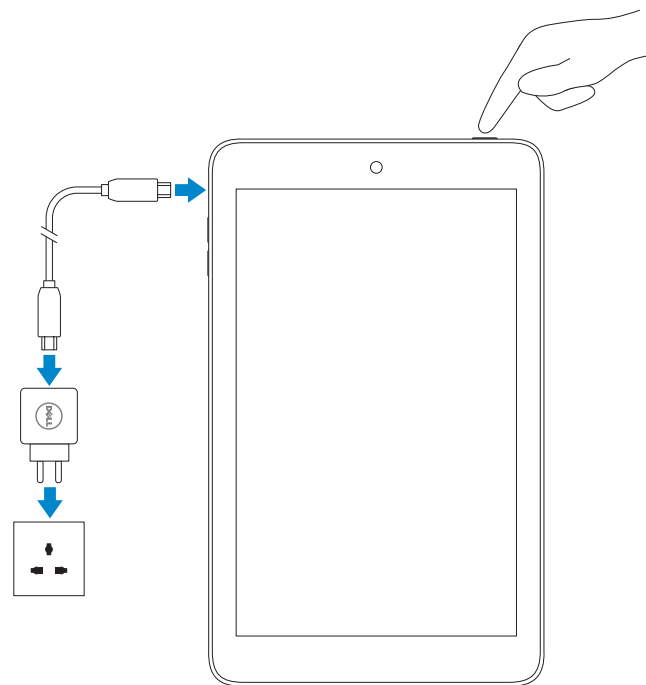

VENUE 7/8

Quick Start Guide

快速入门指南

快速入門指南

Panduan Pengaktifan Cepat

คู่มือเริ่มต้นแบบเร็ว

1 Connect the power cable and turn on your tablet

连接电源线并开启平板电脑

連接電源線並啟動平板電腦

Sambungkan kabel daya dan aktifkan tablet Anda

เชื่อมต่อสายพลังงานและเปิดแท็บเล็ตของคุณ