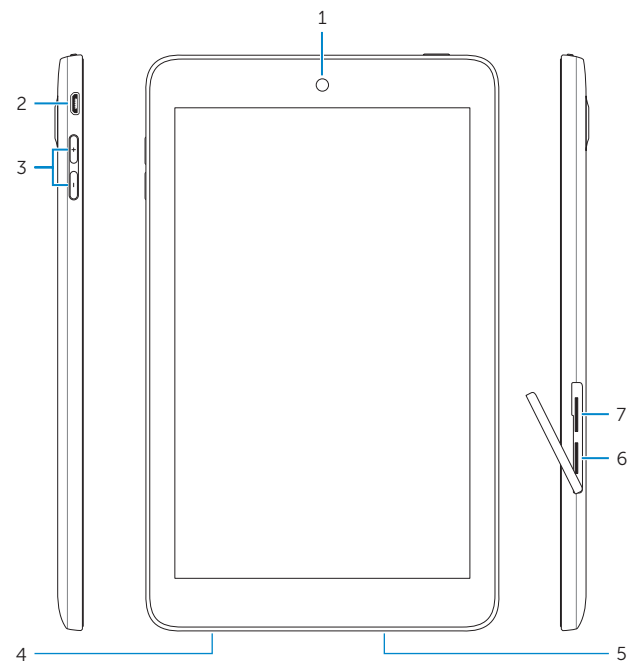

Model

รุ่น

dell.com/support

dell.com/support/manuals

dell.com/contactdell

dell.com/regulatory_compliance

Venue 7: T01C/T01C001, T01C002

Venue 8: T02D/T02D001, T01D002

Venue 7/Venue 8

Features

功能部件 | 功能 | Fitur | คุณสมบัติ

1. Front camera
2. Micro-USB port
3. Volume buttons (2)
4. Service Tag label
5. Speaker
6. MicroSD-card slot
7. Micro-SIM card slot (HSPA+ models only)
8. Power button
9. Microphone
10. Headset port
11. Rear camera

1. 正面相機
2. Micro-USB 連接埠
3. 音量按鈕 (2)
4. 服務標籤
5. 喇叭
6. MicroSD 卡插槽
7. Micro-SIM 卡插槽 (僅限 HSPA+ 機型)
8. 電源按鈕
9. 麥克風
10. 耳麥連接埠
11. 背面相機

1. 前置摄像头
2. 微型 USB 端口
3. 音量按钮 (2 个)
4. 服务标签
5. 扬声器
6. MicroSD 卡插槽
7. Micro-SIM 卡插槽 (仅限于 HSPA+ 型号)
8. 电源按钮
9. 麦克风
10. 耳机端口
11. 后置摄像头